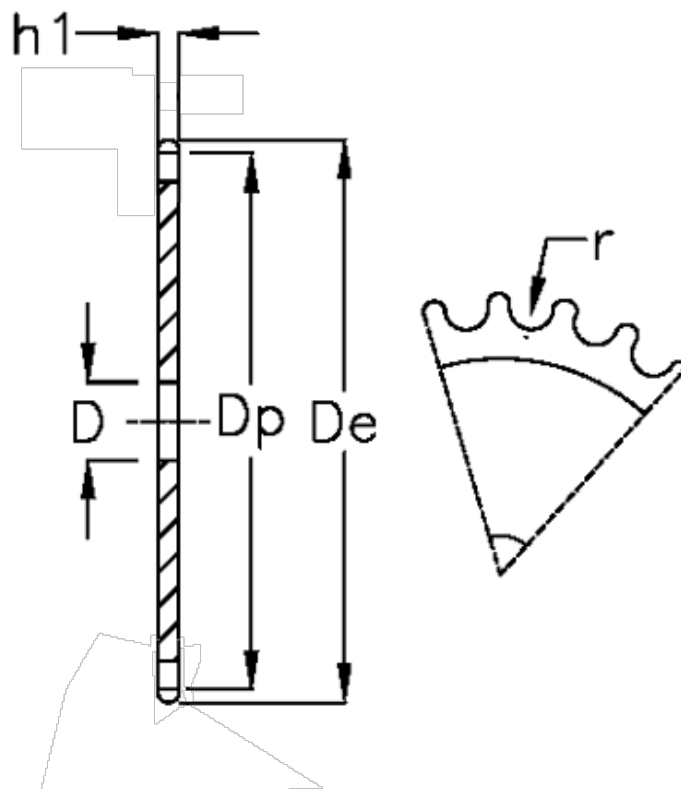

Varenummer: 616021007114
Beskrivelse: Pladehjul 12 B-1 Z=114 simplex

Mål

Antal tænder	= 114
C	= 2
D	= 30
De	= 700.6
Dp	= 691.36
For kædebetegnelse	= 12 B-1
For kæde størrelse	= 3/4 x 7/16
h1	= 11.1

r = 12.07